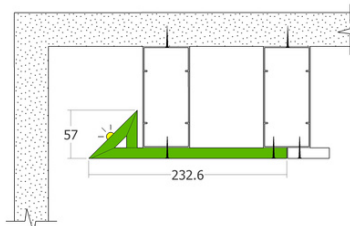

# ניתוקי תקרה צפה

PG - 9.1

PG - 9

PG - 48

PG - 10

PG - 102

PG - 56

PG - 87

PG - 67

PG - 99

PG - 12

PG - 77

PG - 11.39

PG - 41

PG - 15

PG - 16