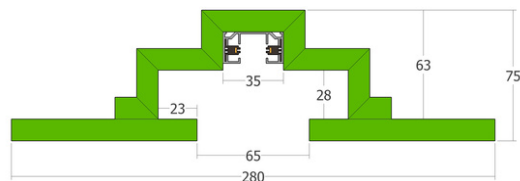

# תאורה ישירה

PG - 61.1

PG - 61

PG - 29

PG - 7X

PG - 105

PG - 7.17.5

PG - 7

PG - 7.40

PG - 7.39

PG - 7.60.2

PG - 7.81

PG - 34

PG - 33

PG - 62

PG - 69